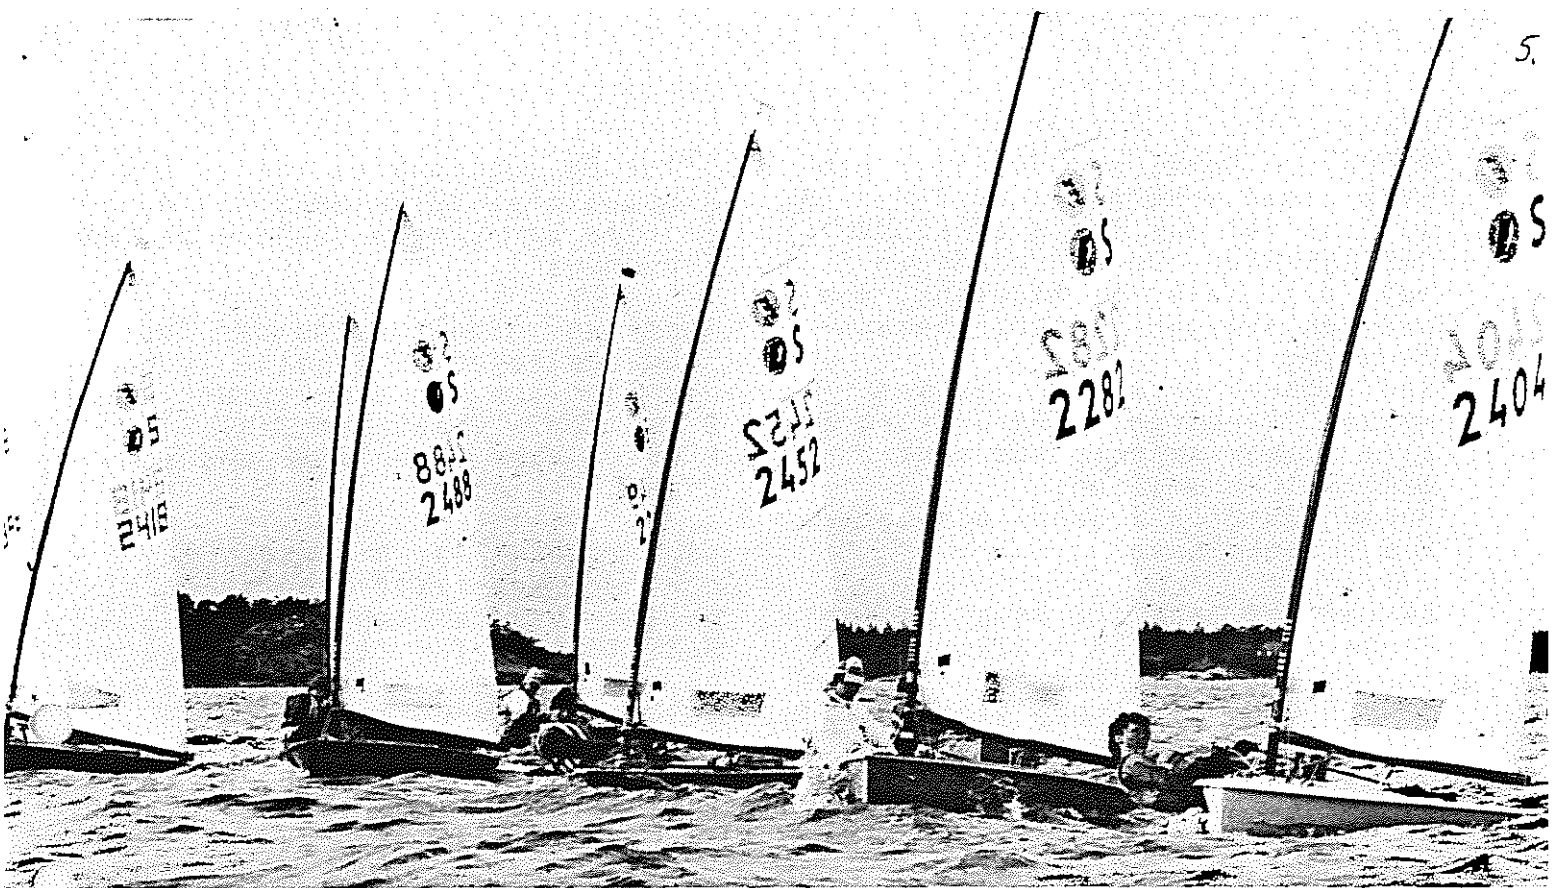

RAPPORT FRÅN JOLLESEGLARNA

Efter vårens 2 Regionkval följde 3 "lugna" Rikskval där endast 7 av 12 seglingar kunde genomföras. För vem kan segla förutan vind...

Först drog vi (Pernilla, Lotta, Peppe och Jocke med chaufförer, bärare och sponsorer) iväg till Malmö. Där var vindarna svaga men strömmarna starka.

Peppe slog till direkt med en 4:e placering! Pernilla gick också mycket bra.

Halv 5 på måndagmorgonen var vi tillbaka i Oxelösund. - Segt att gå till skolan!

Största bedrävelsen utgjorde OXSS eget Rikskval där endast en delsegling i OP-klassen kunde genomföras. E-jolleseglare från Umeå i norr till Malmö i söder fick åka hem utan en enda genomförd segling. Trots detta fick seglingsledningen mycket beröm från seglarna för att de fick komma till ett välordnat ställe samt till en klubb där man inte sköt iväg starten vid minsta vindpust.

Sista kvalet gick i Karlsborg. Arrangörsmässigt inte så bra,

med dåliga startlinjer, korta banor och start i bleke. Det värsta av allt - Start av tjejernas 4:e segl. kl. 20.00 söndag kväll i 0,5 m/s. Den seglingen sköts av kl. 22.15 och prisutdelning förrättades 24.00! Det stod då klart att Peppe och Pernilla hade kommit med till VM och Lotta till NM på reservplats.

PINGSTREGATTAN i Näveklarn lockade som vanligt många deltagare från OXSS. T.o.m 2 pappor: P-0 och Per-Ove lånade sina sponsrade jollar och ställde upp.

Lotta vann E-jolleklassen och Richard kom 2:a i Laser. Bland OP lyckades Jens bäst med en 7:e plac.

I NYKÖPINGS ÖPPNA jollesegling lade Jens in en högre växel och spikade.

Så dags för MÅSTERSKAPEN.

JSM gick av stapeln i Vänersborg. Ulrik, Kjell, Märten, Lotta, Jens och Jocke representerade OXSS. Invigningen, som kunde blivit mycket pampig regnade bort. Vi käkade räkor under en gran i hällregnet. Gott men blött.

Lotta vann damklassen i E-jolle och Ulrik tog en 20:e plats i Laser.