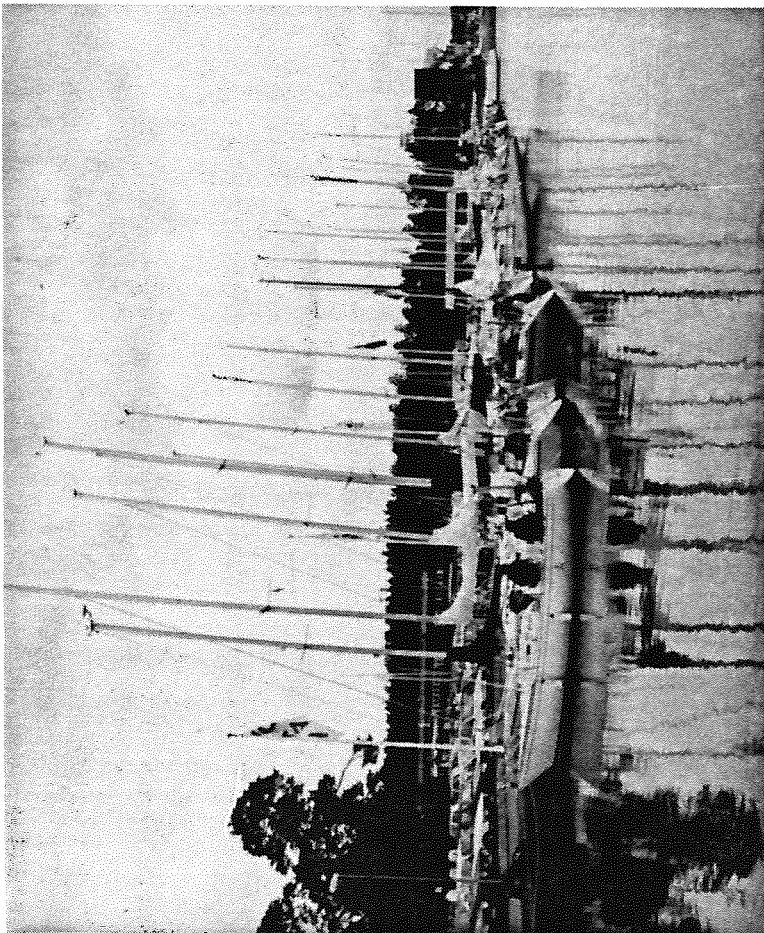

LISTAN UTSKRIVEN 1991-08-28 KLOCKAN:14:32

PL. NAMN	KLUBB	ORT	BÅTTYP	LYS	MÅLGÅNG KL.	SEGLAD		KORRIG. TID
						TID	TJ	
1 L AHLGREN	OMBK	OXELÖSUND	W 30	1.08	16.23.46	6.33.46	7.5.16	
2 KJELL KARLSSON	NREK	NÄVEKVARN	W 30	1.09	16.27.30	6.37.30	7.13.17	
3 TOMMY JOHANSSON		OXELÖSUND	RAPID	1.08	16.32.23	6.42.23	7.14.34	
4 MATS ANDERSSON		HANINGE	MAXI MAGIC	1.08	16.33.34	6.43.34	7.15.51	
5 JAN LINDBERG	OXSS	NYKÖPING	COMPIS 97	1.10	16.27.30	6.37.30	7.17.15	
6 L-A JANSSON	NYSS	NYKÖPING	NF	1.10	16.29.15	6.39.15	7.19.11	
7 J KINDERORG	NYSS	NYKÖPING	NF	1.10	16.29.40	6.39.40	7.19.38	
8 DICK LARSSON	OXSS	MORRKÖPING	J 24	1.10	16.29.45	6.39.45	7.19.44	
9 S ENQVIST	LINKÖPING	OXELÖSUND	COMFORT 30	1.09	16.40.10	6.50.10	7.27.05	
10 G BHERTELS		LINKÖPING	BALLAD	1.08	17.12.01	7.22.01	7.57.23	
11 A GUSTAVSSON		OXELÖSUND	COMFORT 30	1.09	17.10.10	7.20.10	7.59.47	
12 OLLE BERG		OXELÖSUND	COMPIS 97	1.10	17.13.50	7.23.50	8.8.13